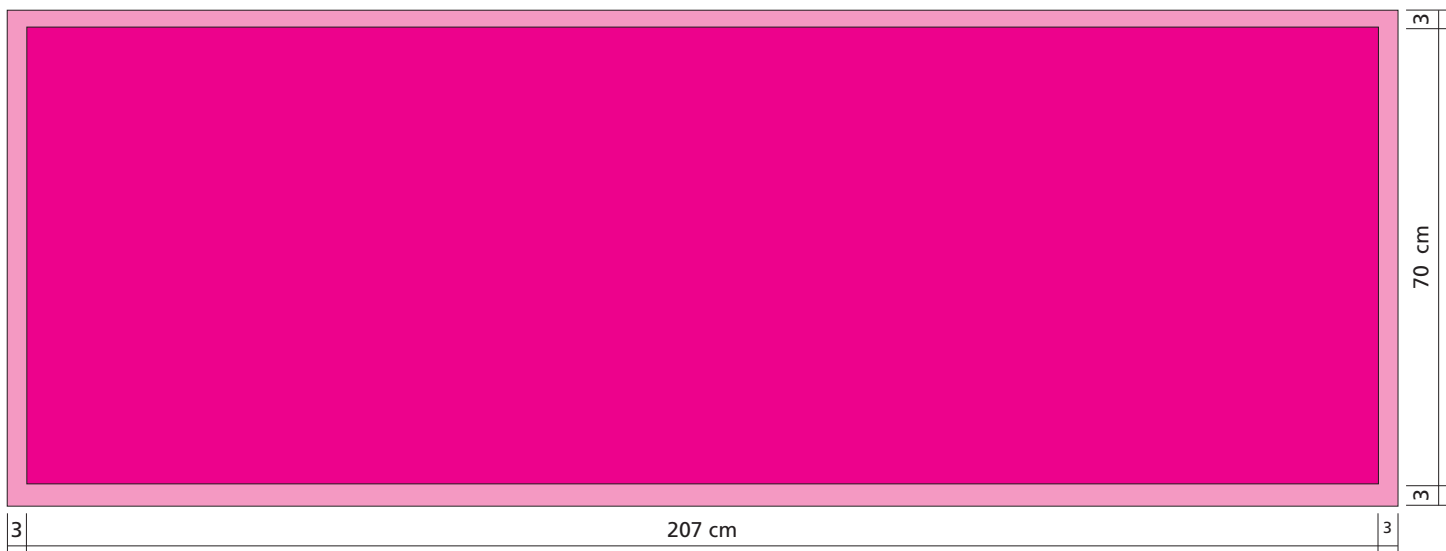

INFOBLATT

Bus-Heckfläche 207 x 70 cm

Druckdatenformat:

Druckdatenformat

Erstellung der Druckdatei im Größenverhältnis 1:1
Breite x Höhe: 207 cm x 70 cm, Überfüller: 3 cm Auflösung: 200 dpi

 sichtbare Fläche/Endformat

 Überfüller/Beschnittzugabe