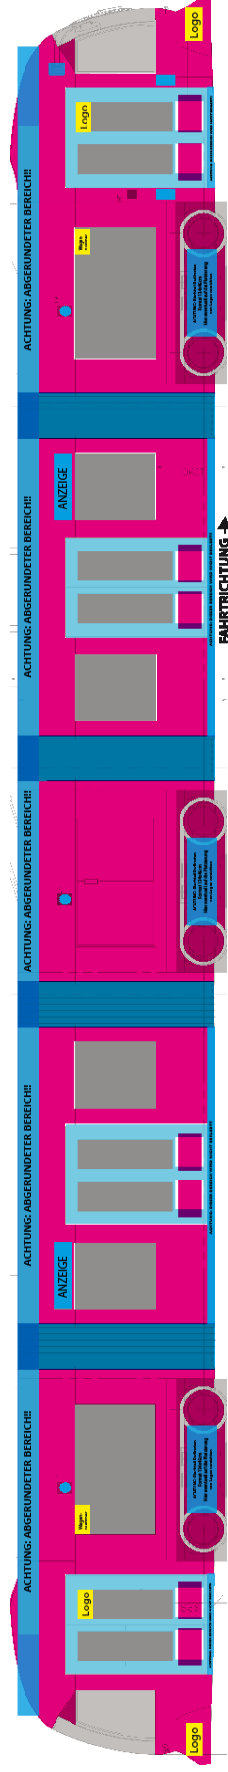

INFOBLATT Cityrunner

Fensterseite

Einstiegsseite

Fensteransicht

Türansicht

Rückseite

Vorderseite

3350

 beklebbare Flächen

 nicht beklebbare Flächen:
Holding Linien-Logo, Waggennummer